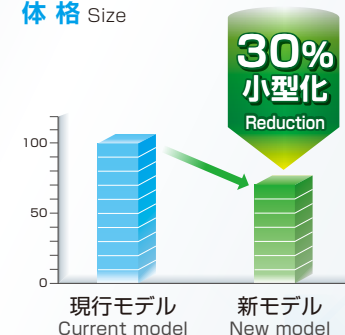

*Depending on the specification of household appliances, they may not operate normally.

■仕様 Specifications

出力電圧 : 100V
Output voltage

出力電力 : 1500W
Output power

体 格 : 2.5L
Size

体格 Size

ACインバーター AC Inverter

累計
1500万台突破
Reached
15 Million-units
Mark